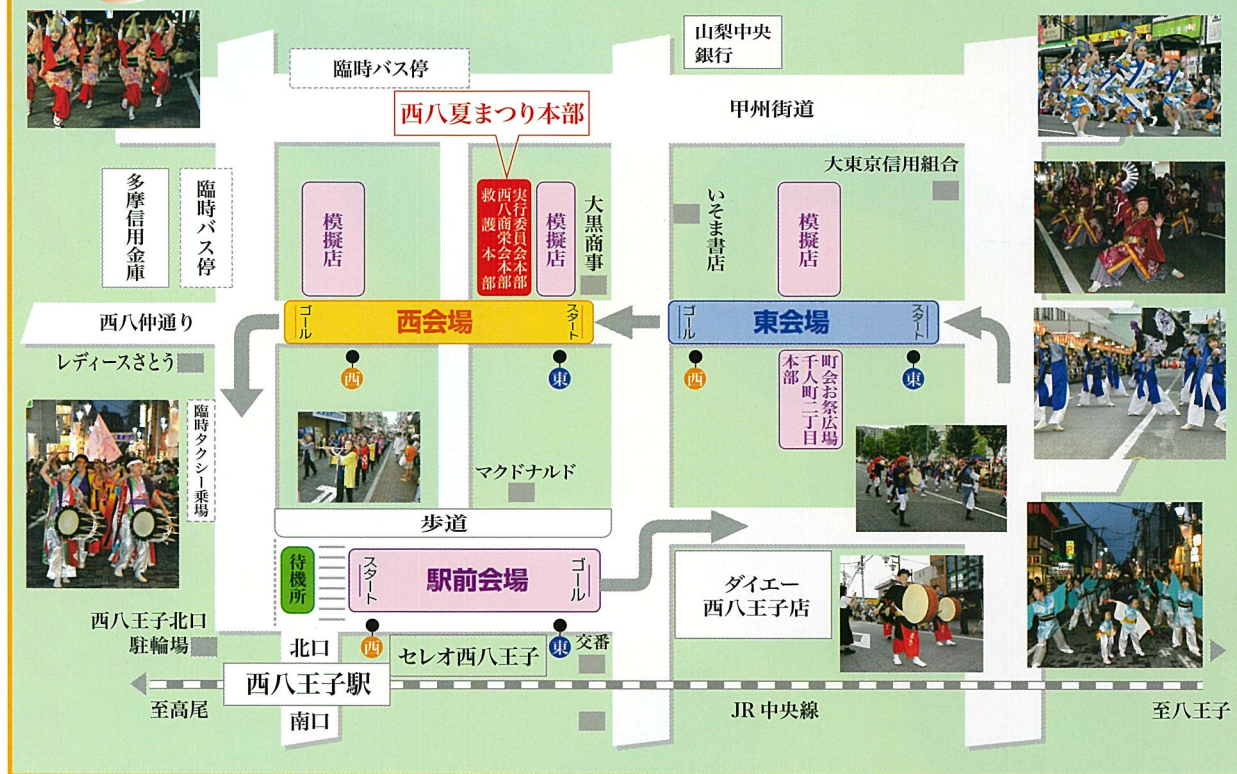

第23回 踊れ西八夏まつり 会場案内図

9月8日 YOSAKOI そーらん

タイムスケジュール

時間	駅前会場	東会場	西会場
4:15~4:35	武州 今熊太鼓	matzo & ココマツ 稲垣伸一 & 竹内章人 音引力	THE カイコ〜ズ
4:35~5:05	高尾幼稚園 デラウェア組 太陽おどり	セレモニ- 挨拶	武州 今熊太鼓
5:05~5:30	team IZUMO	YOSAKOI いちよの会	うふふ
5:30~5:37	TANASHI ソーラン会	ダンスカンパニー REIKA 組	昭島 YOSAKOI カベラ
5:37~5:44	踊り屋 MIX	八王子 JS	よさこい魂 和
5:44~5:51	躍動	須賀 IZANAI 連関東	よさ恋人
5:51~5:58	日野 今井組	GARAN 43/35°	嬬翔連
5:58~6:05	館町 鳴子会	ダンスパフォーマンス集団 追 HAKU	氣響
6:05~6:12	うふふ	よさこい 夢同心	YOSAKOI いちよの会
6:12~6:19	昭島 YOSAKOI カベラ	team IZUMO	ダンスカンパニー REIKA 組
6:19~6:26	よさこい魂 和	TANASHI ソーラン会	八王子 JS
6:26~6:33	よさ恋人	踊り屋 MIX	須賀 IZANAI 連関東
6:33~6:40	嬬翔連	躍動	GARAN 43/35°
6:40~6:47	氣響	日野 今井組	ダンスパフォーマンス集団 追 HAKU
6:47~6:54	YOSAKOI いちよの会	館町 鳴子会	よさこい 夢同心
6:54~7:01	ダンスカンパニー REIKA 組	うふふ	team IZUMO
7:01~7:08	八王子 JS	昭島 YOSAKOI カベラ	TANASHI ソーラン会
7:08~7:15	須賀 IZANAI 連関東	よさこい魂 和	踊り屋 MIX
7:15~7:22	GARAN 43/35°	よさ恋人	躍動
7:22~7:29	ダンスパフォーマンス集団 追 HAKU	嬬翔連	日野 今井組
7:29~7:36	よさこい 夢同心	氣響	館町 鳴子会
7:36~7:43	team IZUMO	YOSAKOI いちよの会	うふふ
7:43~7:50	TANASHI ソーラン会	ダンスカンパニー REIKA 組	昭島 YOSAKOI カベラ
7:50~7:57	踊り屋 MIX	八王子 JS	よさこい魂 和
7:57~8:04	躍動	須賀 IZANAI 連関東	よさ恋人
総踊り 8:20~8:30	YOSAKOI いちよの会 ダンスカンパニー REIKA 組 八王子 JS 須賀 IZANAI 連関東 GARAN 43/35° ダンスパフォーマンス集団 追 HAKU よさこい 夢同心 team IZUMO 踊り屋 MIX 躍動	TANASHI ソーラン会 氣響 八王子 JS よさ恋人	日野 今井組 館町 鳴子会 うふふ 昭島 YOSAKOI カベラ よさこい魂 和

祝 踊れ西八夏まつり

私たちは踊れ西八夏まつりを応援しています。

- あいうえお順 - 税理士法人アイビイエス - 株式会社愛和セレモニ- - 株式会社ASAHI - 株式会社井草 - 株式会社イシイサービス - 株式会社伊藤祐次商店 - 株式会社インフィニティループ - 株式会社エージーテクノス - 延立寺 - カーロガーデン - 三和興業有限会社 - 株式会社シムス - スコッチパブ - 株式会社桑都コーポレーション - 株式会社第一グリーン - ダイオース OCS 多摩 - 大東京信用組合西八支店	- 株式会社大東建物管理 - 有限会社高尾製作所 - 高尾幼稚園 - 株式会社タニーエンジニアリング - 多摩信用金庫西八王子支店 - 株式会社ティエムネットワーク - 株式会社テージーケー - 東京ゆりかご幼稚園 - 株式会社ドリームチーム - 長浜内科医院 - 株式会社日商平野 - 株式会社早野組 - 株式会社ビーアライブジャパン - ひだまり法律事務所 - 弁護士法人ひまわりパートナーズ - 有限会社古谷電設工業	- 株式会社フロンティア建設 八王子支店 - 株式会社まごころ清掃社 - 特別養護老人ホームマザーベル - マルカ木材株式会社 - 美ささ不動産株式会社 - 社会福祉法人 美蘭会 - 南多摩病院 - MIRAI-LABO 株式会社 - 武蔵産業株式会社 - 明治安田生命保険相互会社 - 株式会社明誠 - 株式会社日商平野 - 森屋建設株式会社 - 山梨中央銀行 - 株式会社やまびこケアセンター - 社会保険労務士法人 山本労務 - 株式会社ライフクリエイト - 株式会社ワイズファクトリー